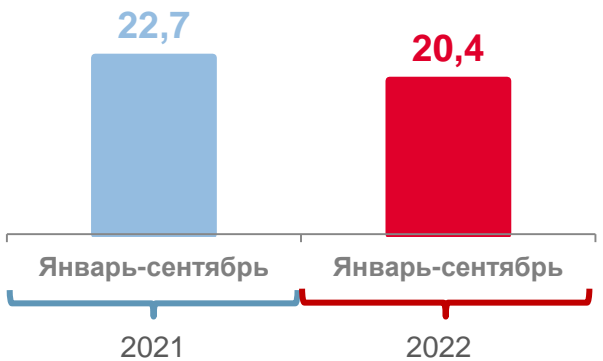

Число семей, получивших субсидии на оплату жилья и коммунальных услуг